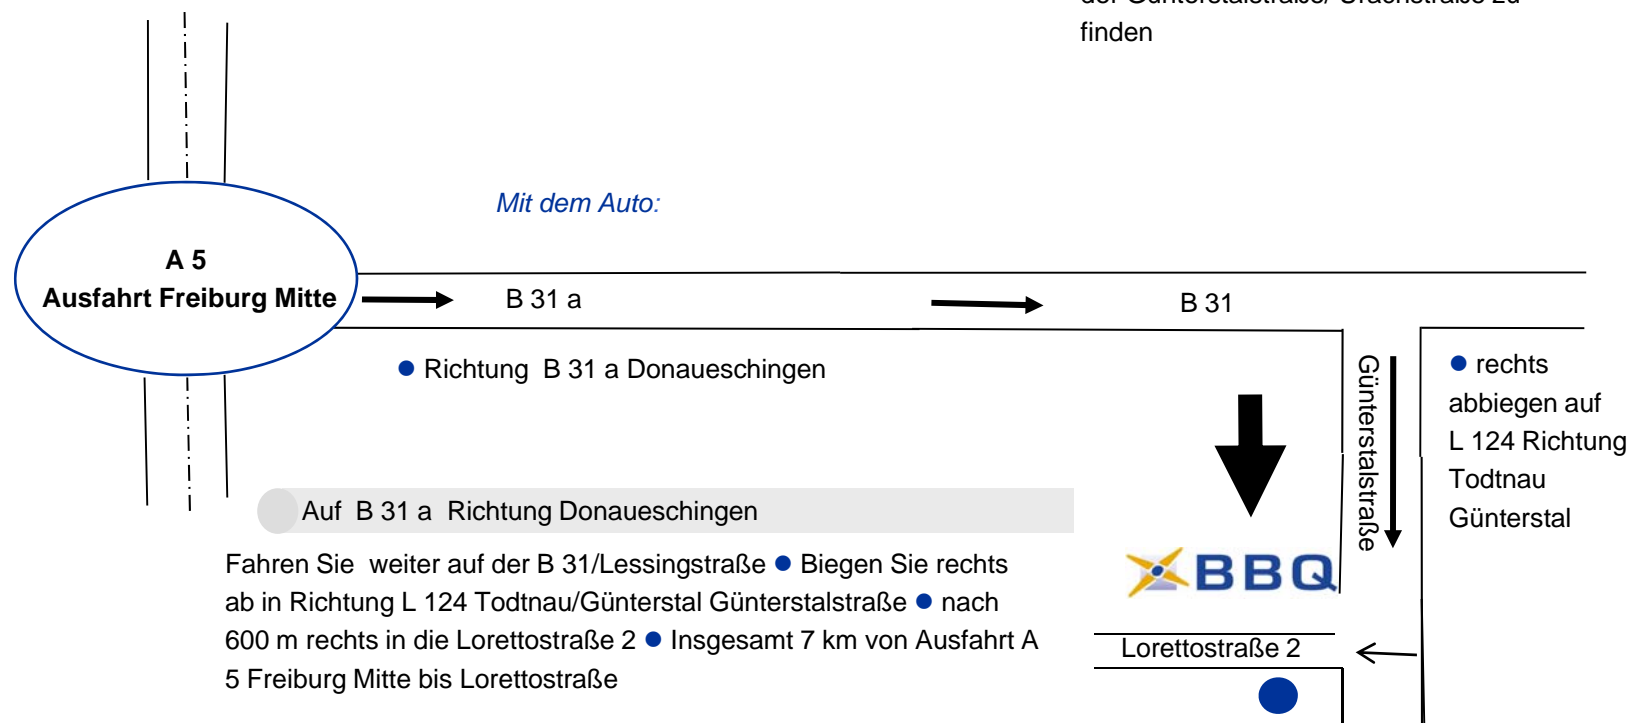

## So finden Sie uns:

### Mit öffentlichen Verkehrsmitteln:

Vom Hauptbahnhof  
Einstieg in Straßenbahnlinie 2,3 oder 5 bis  
Haltestelle Bertholdsbrunnen • Weiter mit der  
Linie 2 Richtung Günterstal • Ausstieg  
Haltestelle Lorettostraße

### Parken:

Parkplätze sind in den Seitenstraßen  
der Günterstalstraße/ Urachstraße zu  
finden

BBQ Berufliche Bildung gGmbH, Lorettostraße 2, 79100 Freiburg, Telefon 0761 150773-0