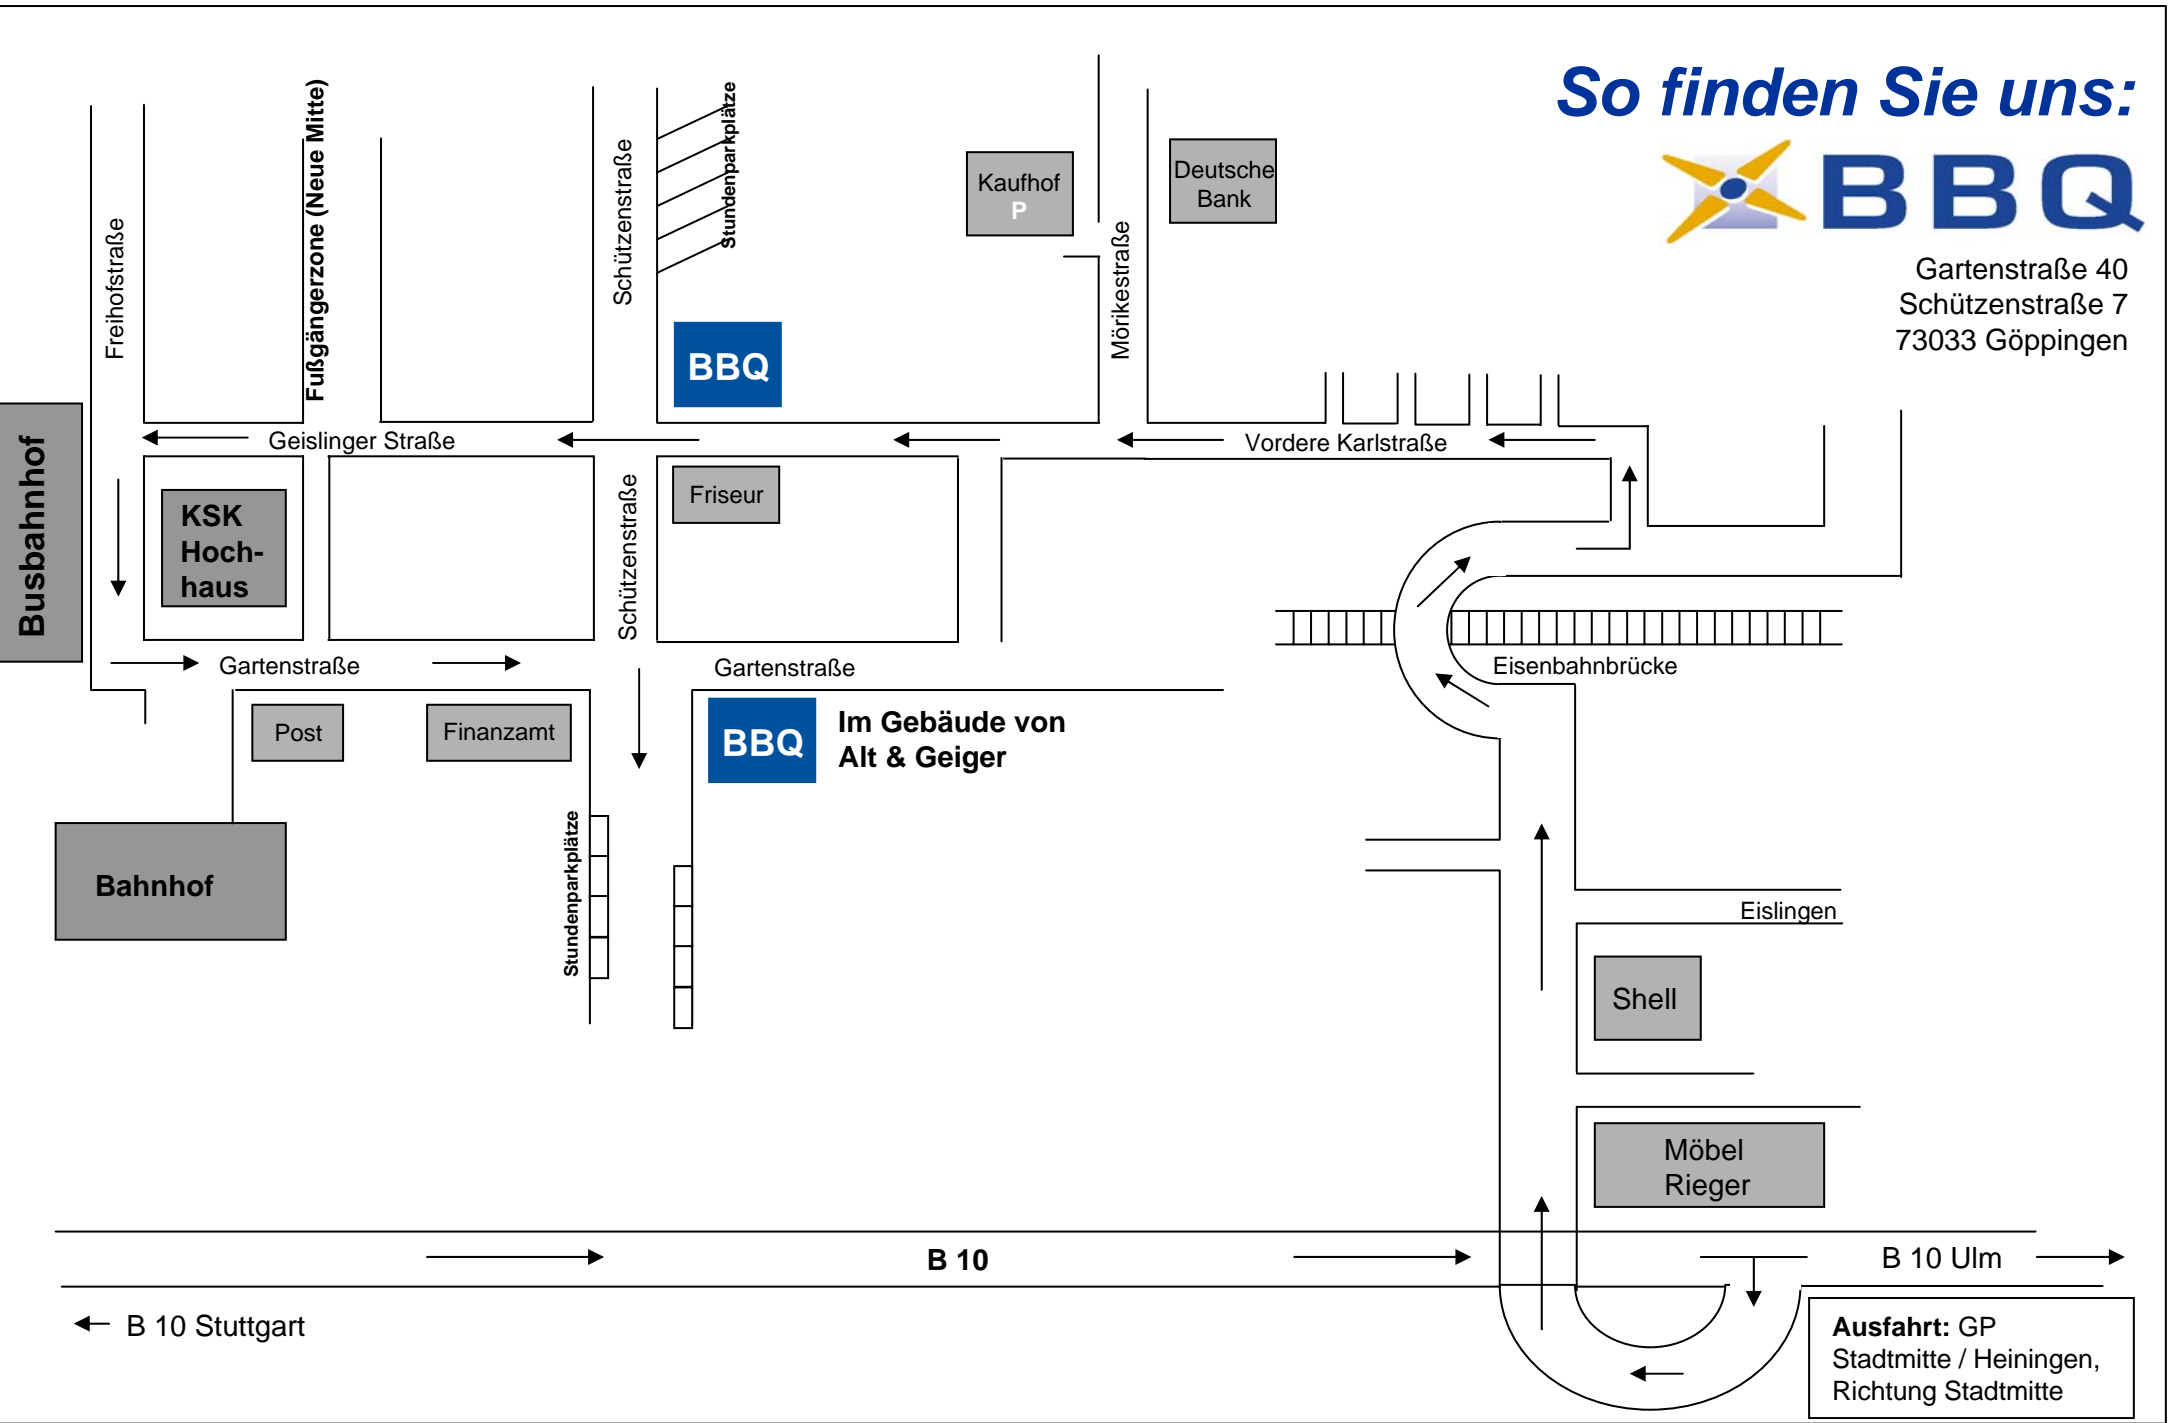

So finden Sie uns:

Gartenstraße 40
Schützenstraße 7
73033 Göppingen

Ausfahrt: GP
Stadtmitte / Heiningen,
Richtung Stadtmitte